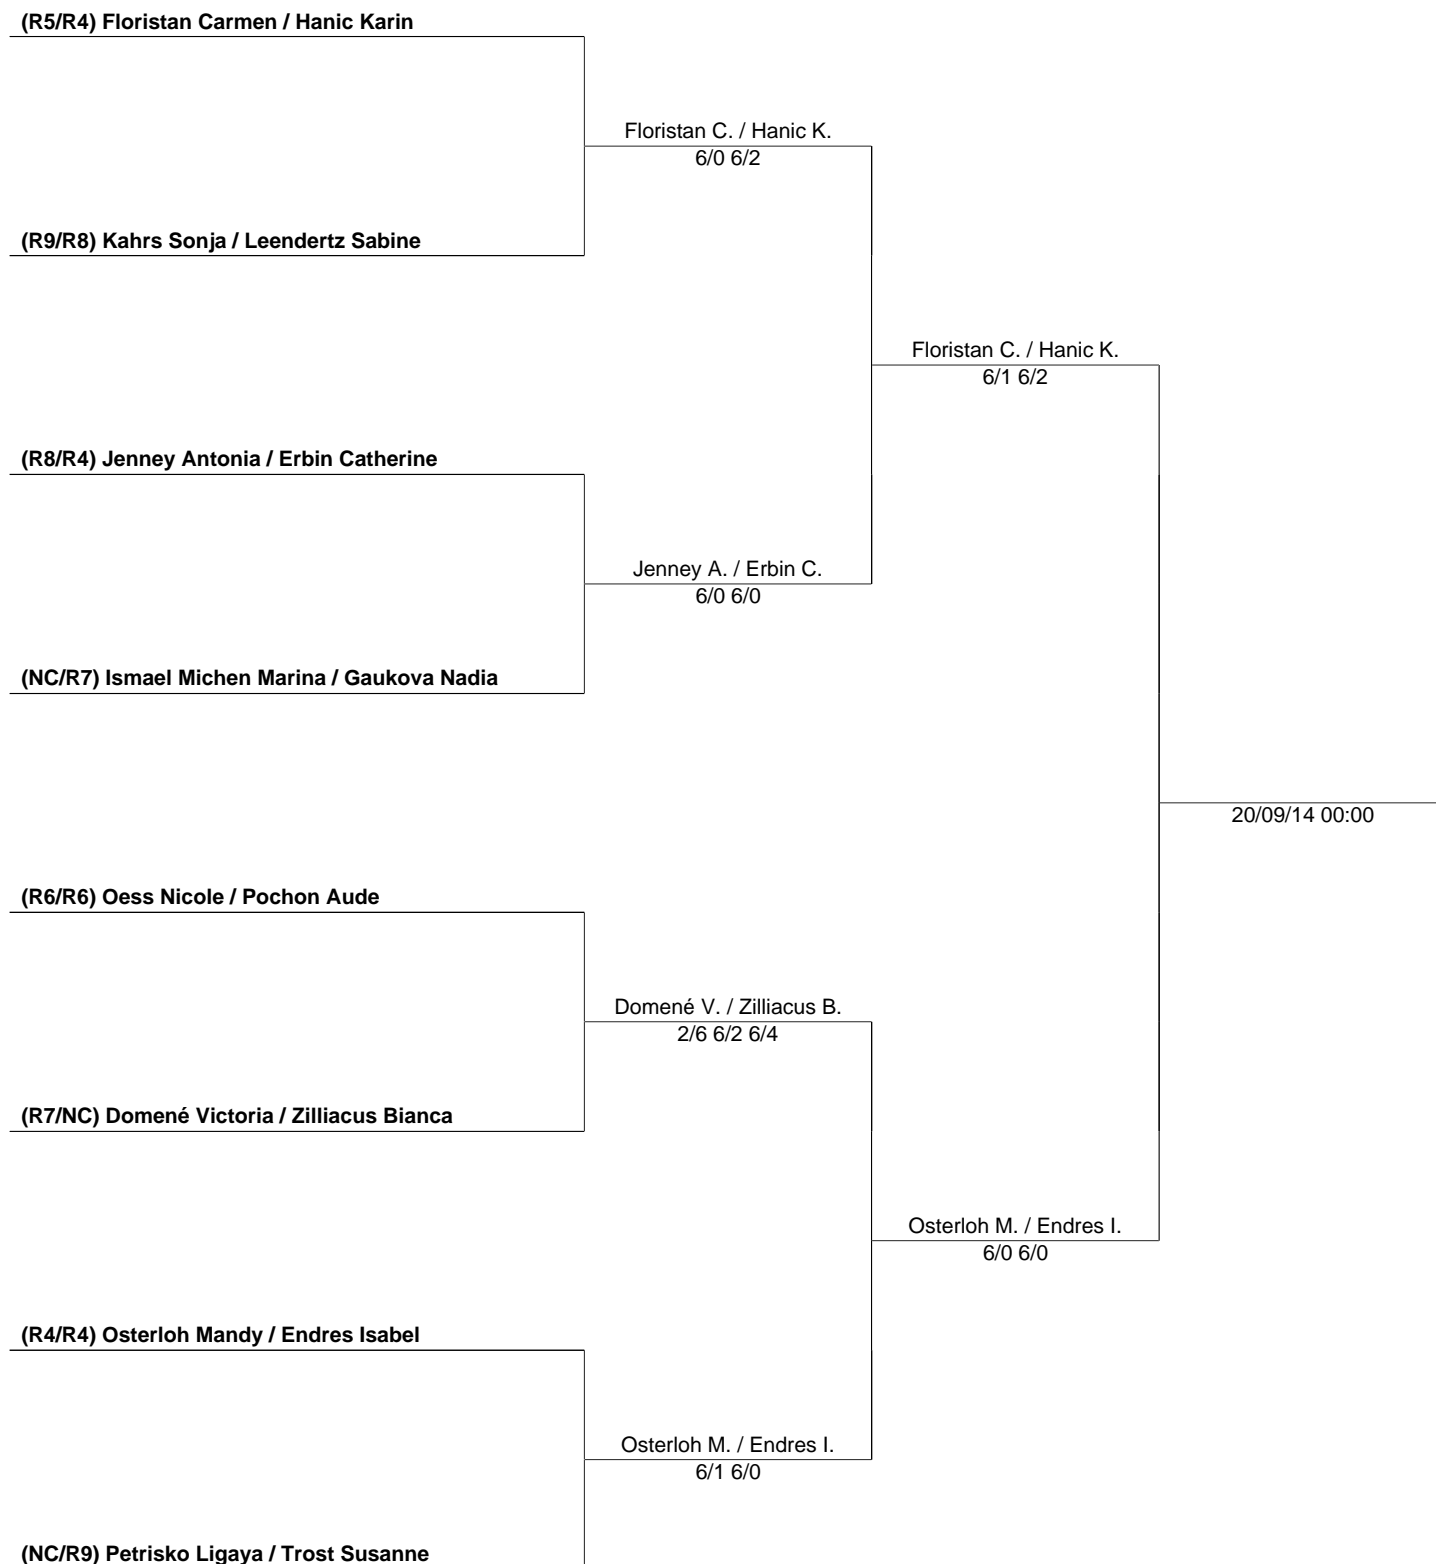

**Schweizer Fleisch Trophy TC SFT (91115), WD R1/
R9 (Ladies' Doubles)**

TC SFT

15 September 2014
Seite 1 / 1

Alles andere ist Beilage.